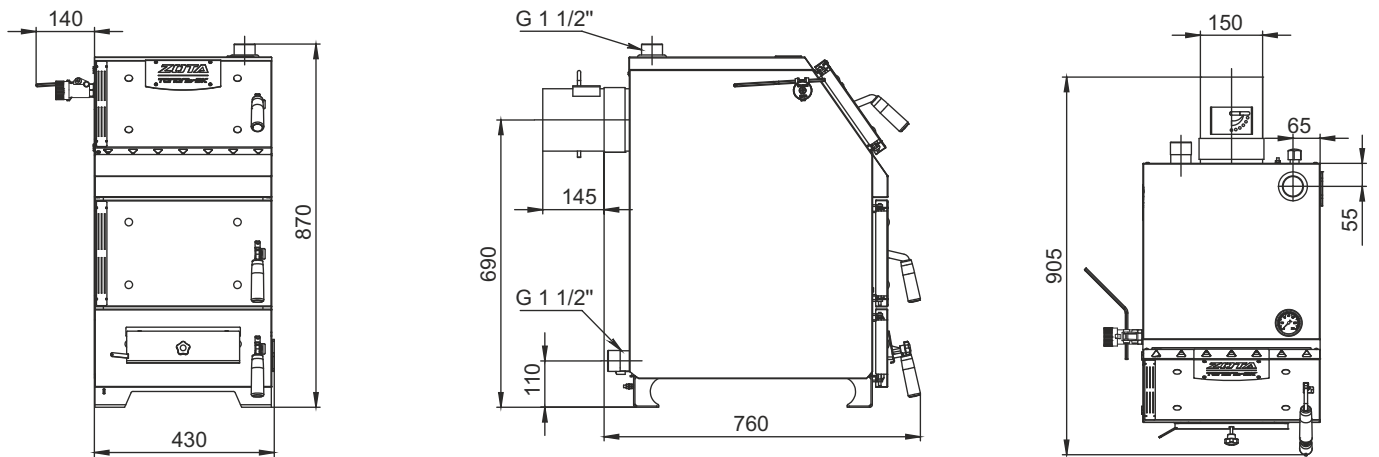

Монтажные размеры котлов «Тополь ВК»

«Тополь ВК» 16

«Тополь ВК» 22

«Тополь ВК» 32