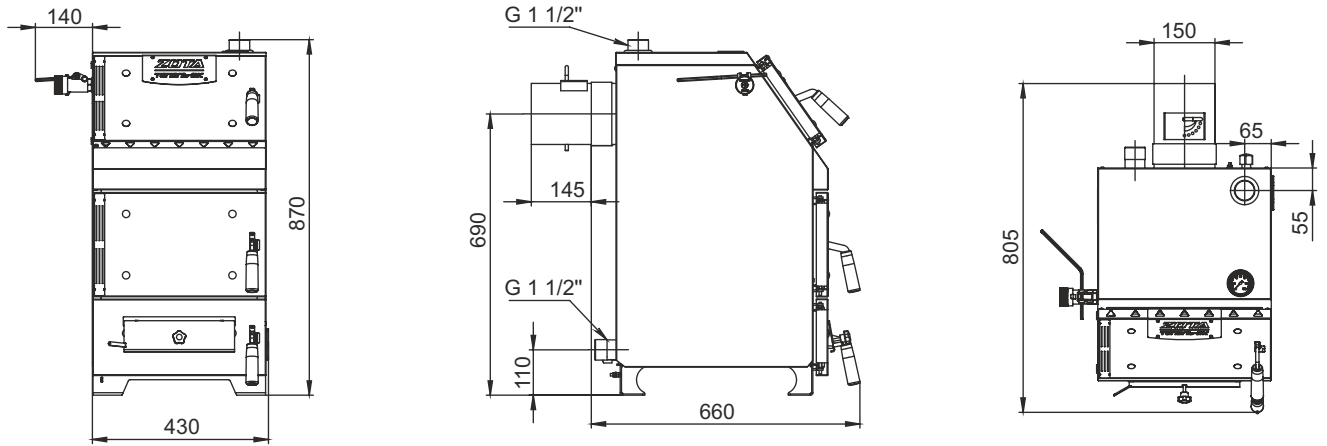

Монтажные размеры котлов «Тополь ВК»

«Тополь ВК» 16

«Тополь ВК» 22

«Тополь ВК» 32